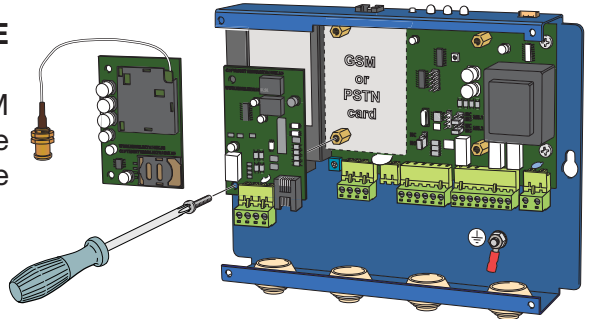

SafeLine®

www.safeline.eu

SafeLine 3000

Oppfyller alle krav i henhold til EN81-28 og EN81-70

Finnes med firebånds GSM- eller vanlig telefonlinje (PSTN).
Mulighet for å spille inn talemeldinger på stedet. Intelligent
strømforsyning. Støtter åpne kommunikasjonsprotokoller.
Meget pålitelig.

■ INNEBYGGET INTERCOM

- Ring fra/til maskinrom

- Ring fra/til: heisstolen, heisstoltaket eller sjakten

■ INNEBYGGET INTERCOM

ENKEL PROGRAMMERING

På stedet

- Gratis PC-programvare
- Telefonrør

Fjernstyring

- Telefon med summetone
- Gratis PC-programvare + modem

■ GODKJENT I HENHOLD TIL EN81-28 OG EN81-70 AV TYSKE TÜV

Alarmfiltrering, alarmstart og -slutt, lyd- og batterikontroller, piktogrammer, identifisering gjennom talemelding eller DTMF-protokoll, selvtester, induktiv sløyfe.