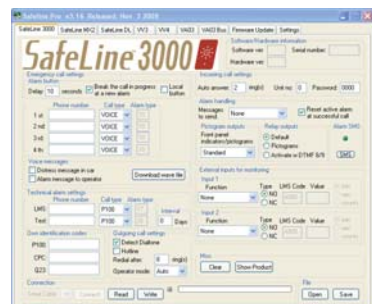

- Telefon med summetone
- Gratis PC-programvare + modem

■ GODKJENT I HENHOLD TIL EN81-28 OG EN81-70 AV TYSKE TÜV

Alarmfiltrering, alarmstart og -slutt, lyd- og batterikontroller, piktogrammer, identifisering gjennom talemelding eller DTMF-protokoll, selvtester, induktiv sløyfe.